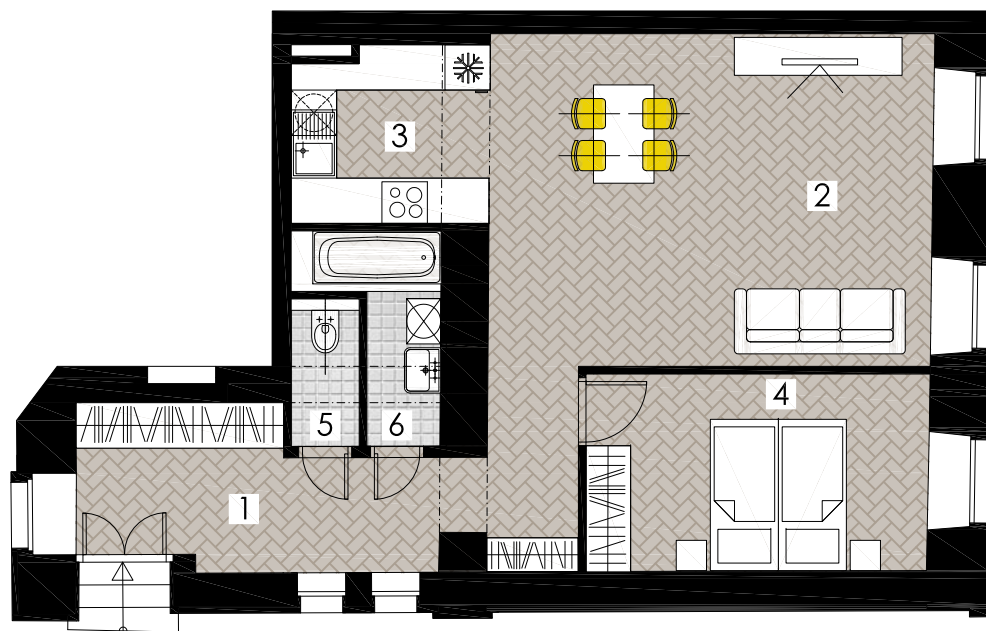

BYT B1K / FLAT B1K

4 izbový byt / 4 room flat

| | | |
|--------------------------------|-----------|----------------|
| 1. vstupná predsieň/ lobby | 1 3 , 0 3 | m ² |
| 2. obývacia izba / living room | 2 5 , 8 0 | m ² |
| 3. kuchyňa / kitchen | 0 5 , 9 7 | m ² |
| 4. izba / room | 1 1 , 8 1 | m ² |
| 5. kúpeľňa / bathroom | 0 3 , 6 7 | m ² |
| 6. wc / toilet | 0 1 , 8 5 | m ² |

CELKOVÁ PLOCHA / TOTAL 62,13 m²

s chéma pôdorysu 1.NP
/ scheme of the first floor

0 1 2 3 M 1:100

I pôdorys je spracovaný na marketingové účely I zariadenie predmety a ich rozmiestnenie má len ilustračný charakter
I floor plan is processed for marketing purposes I furniture and its placement is only for illustration