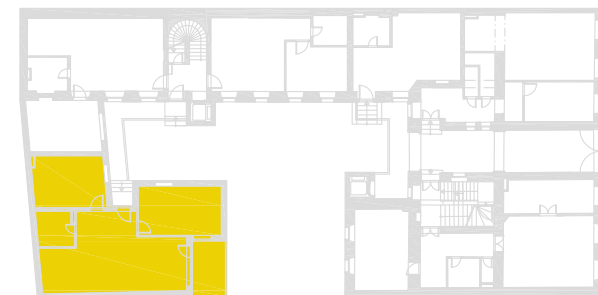

0 1 2 M 1:100

I pôdorys je spracovaný na marketingové účely I zariadenie predmety a ich rozmiestnenie má len ilustračný charakter
 I floor plan is processed for marketing purposes I furniture and its placement is only for illustration

APARTMÁN F1K / APARTMENT F1K

3 izbový apartmán/ 3 room apartment

1. vstupná predsieň	/ lobby	0 7 , 2 4 m ²
2. izba	/ room	1 5 , 6 5 m ²
3. kúpeľňa	/ bathroom	0 5 , 4 5 m ²
4. kuchyňa	/ kitchen	0 6 , 8 3 m ²
5. obývacia izba	/ living room	2 6 , 4 5 m ²
6. izba	/ room	1 7 , 2 8 m ²

CELKOVÁ PLOCHA / TOTAL 7 8 , 9 0 m²

7. terasa	/ terrace	0 8 , 2 7 m ²
-----------	-----------	--------------------------

s chéma pôdorysu 1.NP
 / scheme of the first floor