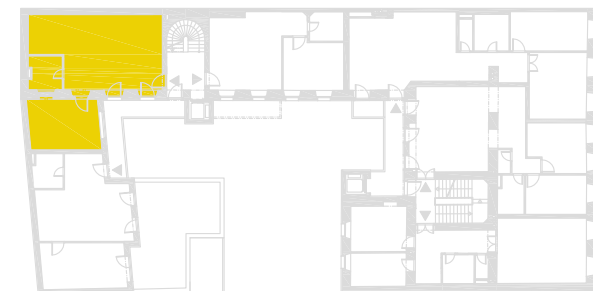

0 1 2 M 1:100

I pôdorys je spracovaný na marketingové účely I zariadenie predmety a ich rozmiestnenie má len ilustračný charakter
 I floor plan is processed for marketing purposes I furniture and its placement is only for illustration

APARTMÁN E2K / APARTMENT E2K

2 izbový apartmán / 2 room apartment

1. vstupná predsieň / lobby	0 4 , 0 1 m ²
2. obývacia izba / living room	3 0 , 4 2 m ²
3. kuchyňa / kitchen	0 6 , 2 0 m ²
4. kúpeľňa / bathroom	0 4 , 9 5 m ²
5. izba / room	1 5 , 7 8 m ²

CELKOVÁ PLOCHA / TOTAL 6 1 , 3 6 m²

s c h é m a p ô d o r y s u 2 . N P
 / s c h e m e o f t h e s e c o n d f l o o r