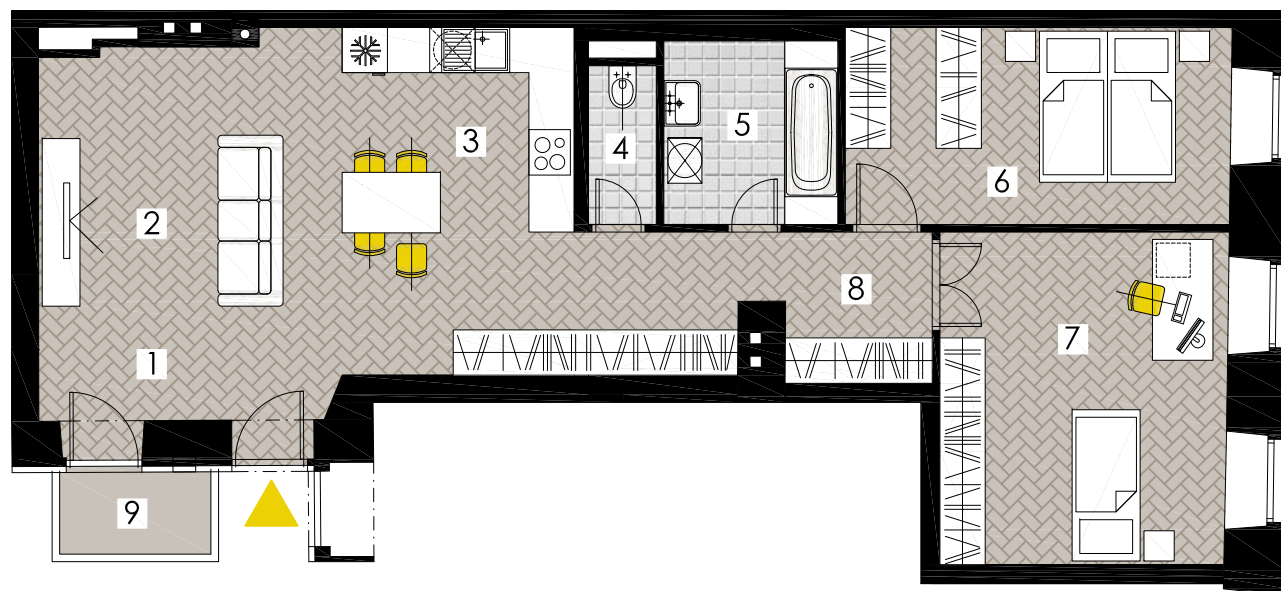

## BYT C3K / FLAT C3K

3 izbový byt / 3 rooms flat

1. vstupná predsieň	/ lobby	0 6 , 7 6 m <sup>2</sup>
2. obývacia izba	/ living room	2 0 , 1 9 m <sup>2</sup>
3. kuchyňa	/ kitchen	0 8 , 3 1 m <sup>2</sup>
4. wc	/ toilet	0 1 , 8 8 m <sup>2</sup>
5. kúpeľňa	/ bathroom	0 5 , 5 8 m <sup>2</sup>
6. izba	/ room	1 3 , 2 9 m <sup>2</sup>
7. izba	/ room	1 6 , 7 0 m <sup>2</sup>
8. chodba	/ corridor	0 8 , 9 1 m <sup>2</sup>

**CELKOVÁ PLOCHA / TOTAL 81,62 m<sup>2</sup>**

9. balkón / balcony 0 2 , 2 8 m<sup>2</sup>

s chéma pôdorysu 3. NP  
/ scheme of the third floor

0 1 2 M 1:100

I pôdorys je spracovaný na marketingové účely I zariadenie predmety a ich rozmiestnenie má len ilustračný charakter  
I floor plan is processed for marketing purposes I furniture and its placement is only for illustration