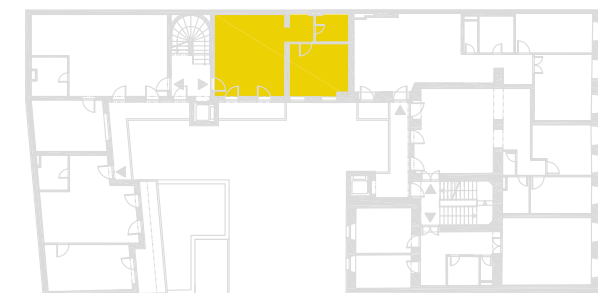

0 1 2 M 1:100

I pôdorys je spracovaný na marketingové účely I zariadenie predmety a ich rozmiestnenie má len ilustračný charakter
 I floor plan is processed for marketing purposes I furniture and its placement is only for illustration

BYT D3K / FLAT D3K

2 izbový byt / 2 rooms flat

1. vstupná predsieň	/ lobby	0 6 , 4 0 m ²
2. kuchyňa	/ kitchen	0 8 , 5 0 m ²
3. obývacia izba	/ living room	1 1 , 0 4 m ²
4. izba	/ room	1 3 , 5 5 m ²
5. kúpeľňa	/ bathroom	0 4 , 1 1 m ²
6. chodba	/ corridor	0 3 , 4 8 m ²

CELKOVÁ PLOCHA / TOTAL 47,08 m²

7. balkón / balcony 0 4 , 9 7 m²

s chéma pôdorysu 3. NP
 / scheme of the third floor