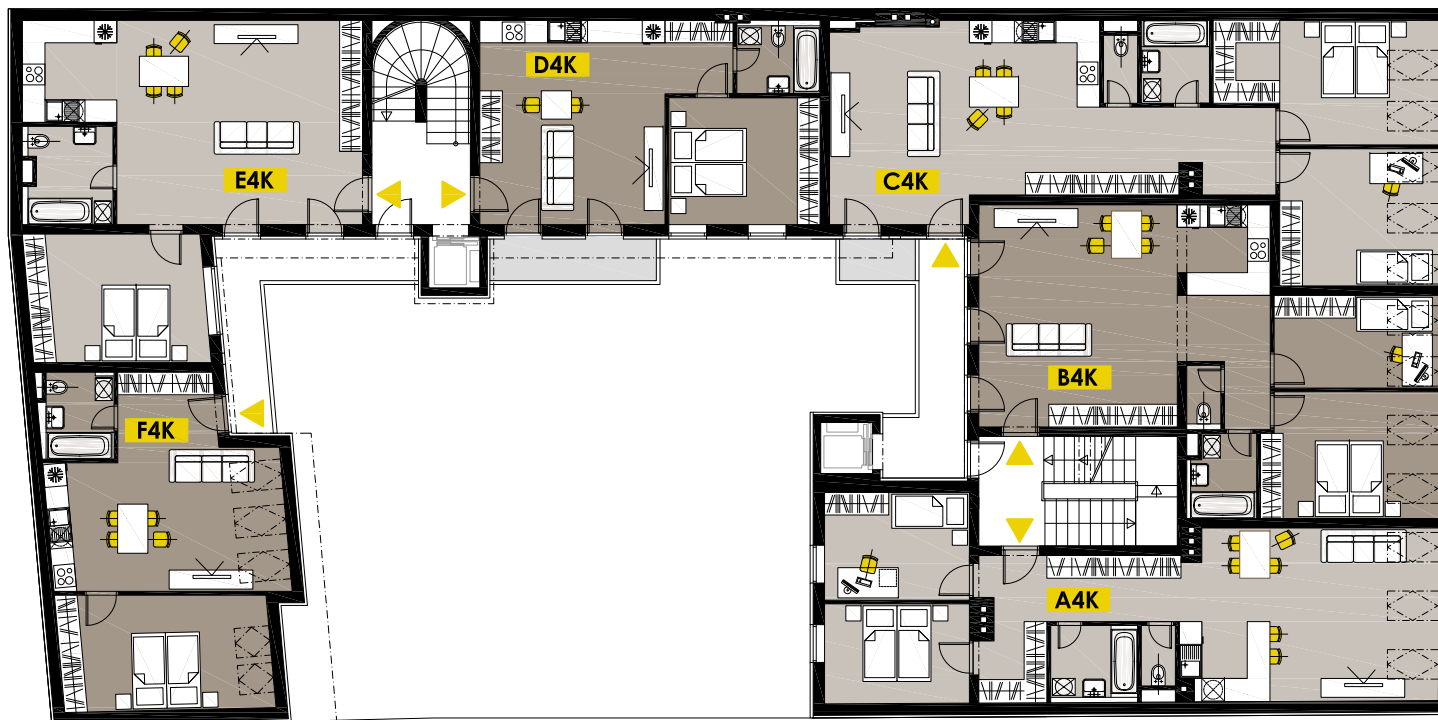

4. PODLAŽIE / 4.TH FLOOR

Byt / Flat	A4K	7 1 , 3 6	m ²
Byt / Flat	B4K	7 6 , 0 3	m ²
Byt / Flat	C4K	85,62 m ² + 02,28 m ² balkón	
Byt / Flat	D4K	48,54 m ² + 05,00 m ² balkón	
Byt / Flat	E4K	6 4 , 8 4	m ²
Byt / Flat	F4K	5 0 , 1 9	m ²

I pôdorys je spracovaný na marketingové účely I zariadenie predmety a ich rozmiestnenie má len ilustračný charakter
 I floor plan is processed for marketing purposes I furniture and its placement is only for illustration