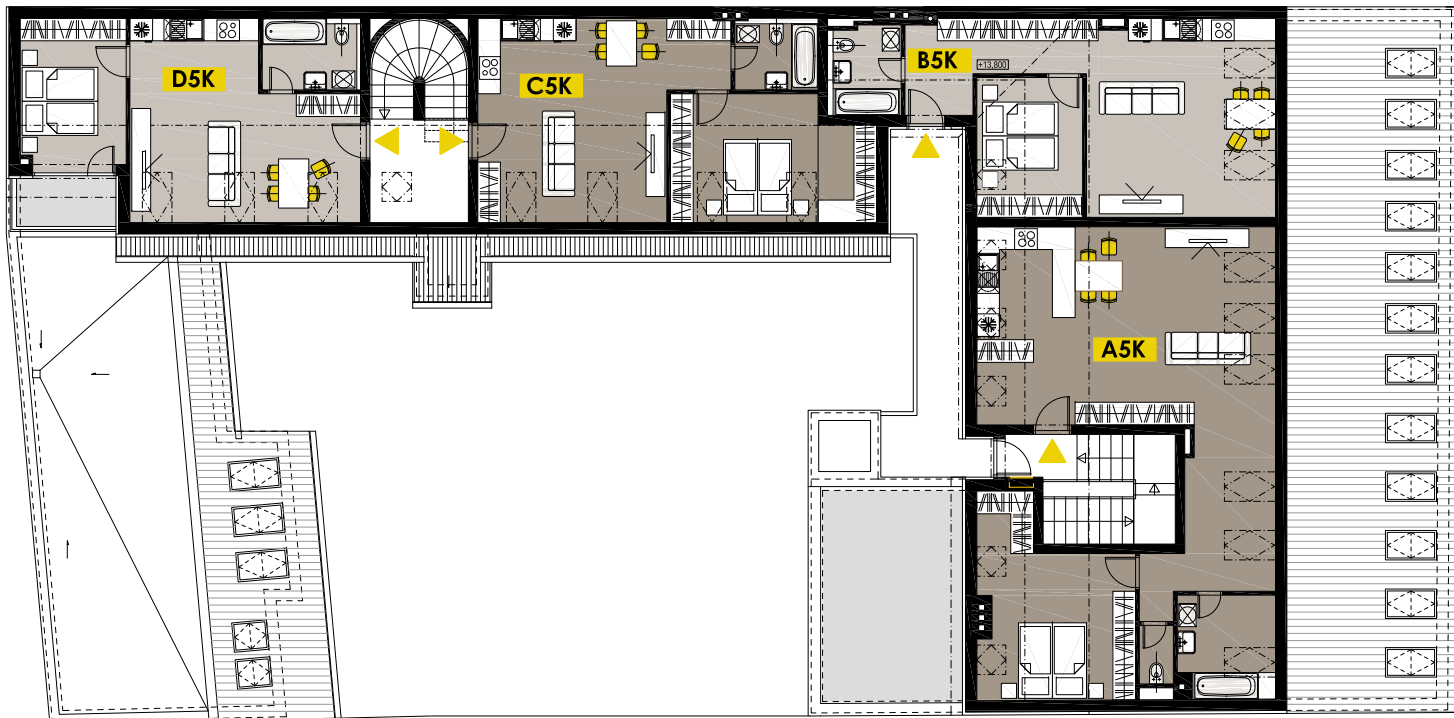

## 5. PODLAŽIE / 5.TH FLOOR

Byt / Flat	A5K	80,74 m <sup>2</sup> + 20,67 m <sup>2</sup> terasa
Byt / Flat	B5K	5 0 , 3 4 m <sup>2</sup>
Byt / Flat	C5K	5 2 , 1 3 m <sup>2</sup>
Byt / Flat	D5K	44,19 m <sup>2</sup> + 03,49 m <sup>2</sup> terasa

I pôdorys je spracovaný na marketingové účely I zariadenie predmety a ich rozmiestnenie má len ilustračný charakter  
 I floor plan is processed for marketing purposes I furniture and its placement is only for illustration